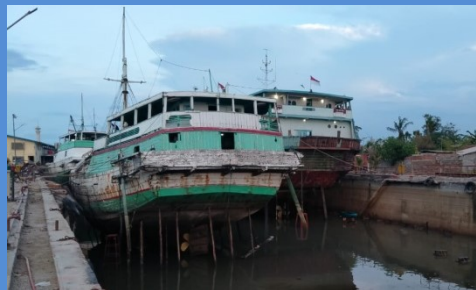

SBS

Ukuran Graving Dock

Panjang : 193,7 M

Draft : 4.0 M

Lebar : 29,4 M

Kapasitas: 15000T

Melayani :

1. Pengedokan
2. Cabut As
3. Repair dan Balancing Baling-Baling
4. Perbaikan dan Perawatan Kemudi
5. Dan lain-lain